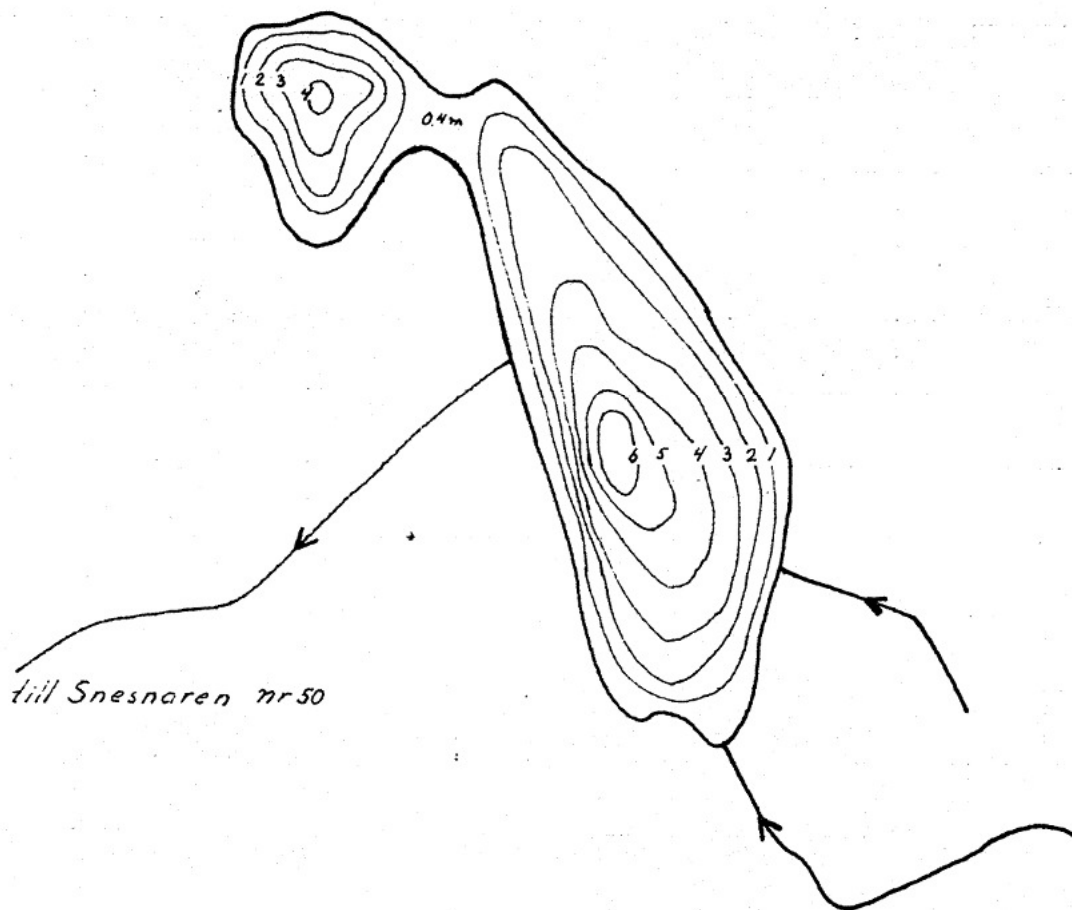

55

Klotens revir Sk XXI

H Y N D T J Ä R N

1,7 ha
medeldjup 3,0 m
51000 m³
Skala 1:2500

122-225

X = 663860

Y = 146867

Upprättad efter djupkarta av
Nils Birath